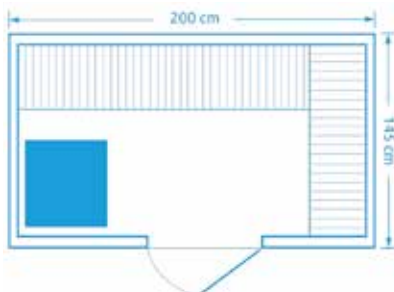

Saunové príslušenstvo: vedro, naberačka, teplomer, vlhkomer, presýpacie hodiny, lávové kamene, 2x opierka chrbta

11100083

Marimex **SISU XXL**

Počet osôb:	6
Rozmery:	200 x 175 x 190 cm
Druh dreva (vnútorne):	hemlock
Druh dreva (vonkajší):	marupa / céder
Maximálna teplota:	70 - 90 °C
Doba nahriatia:	30 - 40 minút
Značka kachlí:	Harvia - s integrovaným ovládaním
Výkon kachlí:	4 500 W

NOVINKA

Marimex KIPPIS L

Počet osôb: 2
Rozmery: 150 x 110 x 196 cm
Druh dreva: hemlock
Maximálna teplota: 70 - 90 °C
Doba nahriatia: 30 - 40 minút
Značka kachlí: Sawo -

Výkon kachlí: 3 600 W

Saunové príslušenstvo: vedro, naberačka, teplomer, vlhkomer, presýpacie hodiny, stropné osvetlenie a farebná LED terapia - hviezdne nebo + podsvietenie opierky chrbta, dotykový panel (pre ovládanie svetla, LED terapie, rádio a bluetooth)

11100084

Marimex KIPPIS XL

Počet osôb: 3
Rozmery: 200 x 145 x 196 cm
Druh dreva: hemlock
Maximálna teplota: 70 - 90 °C
Doba nahriatia: 30 - 40 minút
Značka kachlí: Sawo -

Výkon kachlí: 6 000 W

Saunové príslušenstvo: vedro, naberačka, teplomer, vlhkomer, presýpacie hodiny, stropné osvetlenie a farebná LED terapia - hviezdne nebo + podsvietenie opierky chrbta, dotykový panel (pre ovládanie svetla, LED terapie, rádio a bluetooth)