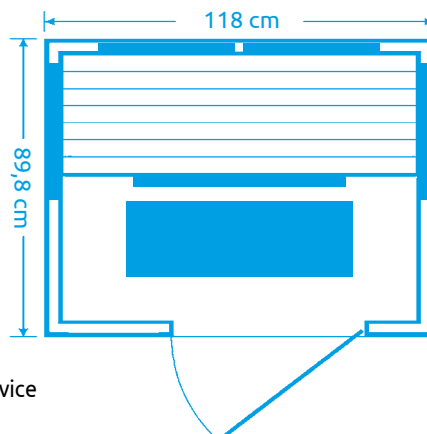

Marimex SMART 1001 L

Počet osôb: 2
Rozmery: 118 x 89,8 x 183 cm
Druh dreva: hemlock
Počet / druh žiaričov: 6 x karbónové
Celkový výkon žiaričov: 1 620 W

Vybavenie: rádio s MP3, bluetooth, ionizátor, tepelné čidlo, ventilácia, dymové sklá, LED harmony - stropné svetlo, podsvietenie lavice

11105627