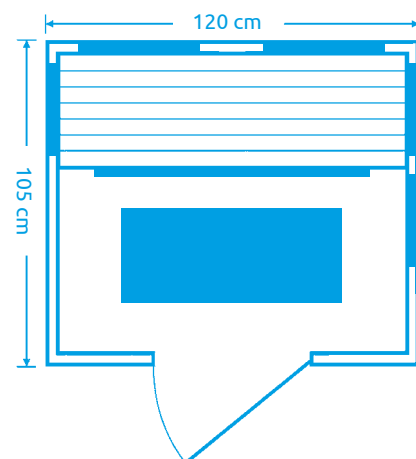

Infrasauny Marimex **POPULAR**

NOVINKA

Marimex **POPULAR 4001 L**

Počet osôb: 2
Rozmery: 120 x 105 x 192 cm
Druh dreva (vnútorné): hemlock
Druh dreva (vonkajšie): hemlock / siamská kasia
Počet / druh žiaričov: 7 x karbónové
Celkový výkon žiaričov: 1 900 W

Vybavenie: LED farebná terapia s diaľkovým ovládaním, LED osvetlenie, bluetooth, MP3, reproduktory, dymové sklo, ovládací panel z vnútornej aj vonkajšej strany infrasauny

11105641

Marimex **POPULAR 7001 XXL**

Počet osôb: 4
Rozmery: 175 x 120 x 190 cm
Druh dreva: hemlock
Počet / druh žiaričov: 11 x karbónové
Celkový výkon žiaričov: 3 200 W

Vybavenie: rádio s MP3, bluetooth, ionizátor, tepelné čidlo, ventilácia, sedenie na dvoch laviciach oproti sebe, neobmedzený výhľad z infrasauny, LED harmony - stropné svetidlo

11105630