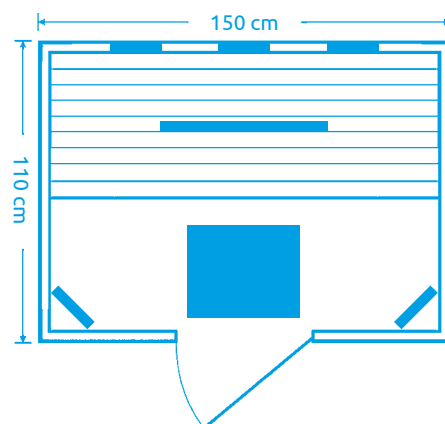

Infrasauny Marimex ELEGANT

Nové modely infrasaun z rady Elegant sú vybavené duálnymi žiaričmi. Každé vykurovacie teleso obsahuje 2 druhy žiaričov redlight a magnézium. Pomocou tlačidla na spodnej strane vykurovacieho telesa je možné zvoliť, aké z nich bude zapnuté.

Marimex ELEGANT 3002 XXL

Počet osôb: 3
Rozmery: 150 x 110 x 190 cm
Druh dreva (vnútorne): hemlock
Druh dreva (vonkajšie): marupa / céder
Počet / druh žiaričov: 1 x karbónové,
6 x redlight / magnézium
Celkový výkon žiaričov: 2 500 W
Vybavenie: rádio s MP3, bluetooth, tepelné
čidlo, ventilácia, LED harmony,
zónové ovládanie žiaričov

11105635

Marimex ELEGANT 4002 XXL

Počet osôb: 4
Rozmery: 180 x 140 x 190 cm
Druh dreva (vnútorne): hemlock
Druh dreva (vonkajšie): marupa / céder
Počet / druh žiaričov: 1 x karbónové,
8 x redlight / magnesium
Celkový výkon žiaričov: 2 900 W
Vybavenie: rádio s MP3, bluetooth, tepelné
čidlo, ventilácia, LED harmony,
zónové ovládanie žiaričov

11105636