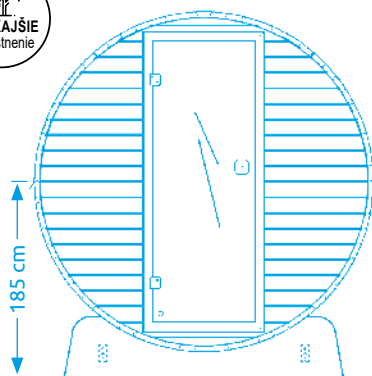

Marimex **ULOS 6000**

Počet osôb: 6
Rozmery: 229 x 185 ø cm
Druh dreva: borovica
Maximálna teplota: 70 - 90 °C
Doba nahriatia: 30 - 40 minút
Značka kachlí: Harvia

Výkon kachlí: 6 000 W

Saunové príslušenstvo: vedro, naberačka, teplomer, vlhkomer, presýpacie hodiny, lávové kamene, 2x opierka chrbta, 2x vonkajšie sedadlo

11100087