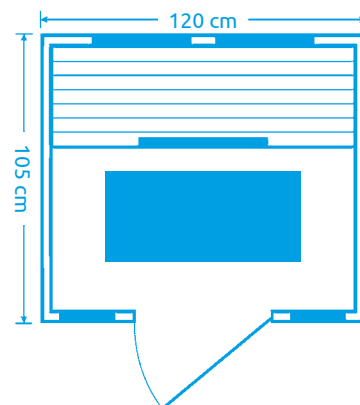

Infrasauny Marimex **POPULAR**

Infrasauna Marimex Popular je infrasauna, ktorá sa vďaka svojmu klasickému dizajnu a tradičnému spracovaniu hodí do každého interiéru. Uplatní sa v rodinných domoch aj bytoch. Jej blahodarné účinky ocenia začiatočníci aj skúsení užívatelia.

Marimex **POPULAR 3000 L**

Počet osôb: 2
Rozmery: 120 x 105 x 190 cm
Druh dreva: hemlock
Počet / druh žiaričov: 2 x keramické,
3 x redlight,
1 x karbónové
Celkový výkon žiaričov: 1 990 W
Vybavenie: rádio s MP3, ionizátor, ventilácia,
tepelné čidlo, 2-zónové ovládanie žiaričov

11105638

Marimex **POPULAR 3001 L**

Počet osôb: 2
Rozmery: 123 x 120 x 190 cm
Druh dreva: hemlock
Počet / druh žiaričov: 8 x karbónové
Celkový výkon žiaričov: 1 920 W
Vybavenie: rádio s MP3, bluetooth ionizátor,
tepelné čidlo, ventilácia, dymové sklo,
vonkajšie osvetlenie infrasauny s dvomi
LED žiarovkami

11105637