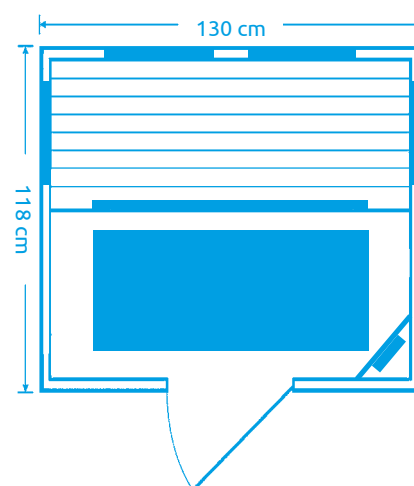

Infrasauny Marimex ELEGANT

Marimex ELEGANT 5011 L

Počet osôb: 2
Rozmery: 130 x 118 x 195 cm
Druh dreva (vnútorné): hemlock
Druh dreva (vonkajšie): abachi / céder
Počet / druh žiaričov: 4 x karbónové,
3 x redlight / magnesium
Celkový výkon žiaričov: 2 450 W

Vybavenie: LED farebná terapia, LED osvetlenie, FM rádio, bluetooth, MP3, reproduktory, ergonomická opierka chrbta, bezpečnostné sklo dverí (8 mm)

11105642