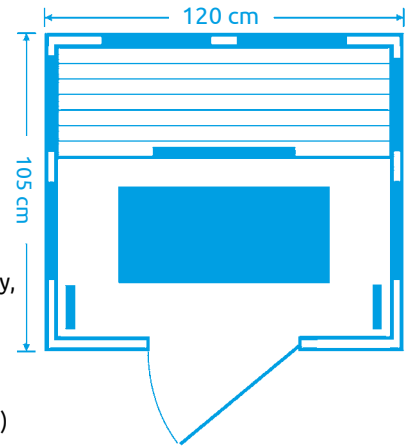

Infrasauny Marimex **TRENDY**

NOVINKA

Marimex **TRENDY 2001 L** s posuvnými dverami

Počet osôb: 2
Rozmery: 120 x 105 x 190 cm
Druh dreva: hemlock
Počet / druh žiaričov: 8 x karbónové
Celkový výkon žiaričov: 2 080 W

Vybavenie: FM rádio, MP3, bluetooth, reproduktory,
bočné vykurovacie panely pokrývajúce
priestor kolien, obojstranne posuvné
dvere s hliníkovým rámom šetriace
miesto, bezpečnostné sklo dverí (8 mm)

11105639

Marimex **TRENDY 3011 L**

Počet osôb: 2
Rozmery: 123 x 120 x 190 cm
Druh dreva: hemlock
Počet / druh žiaričov: 3 x redlight,
3 x karbónové
Celkový výkon žiaričov: 1 930 W

Vybavenie: rádio s MP3, bluetooth, ionizátor,
tepelné čidlo, ventilácia, vonkajšie
osvetlenie

11105615