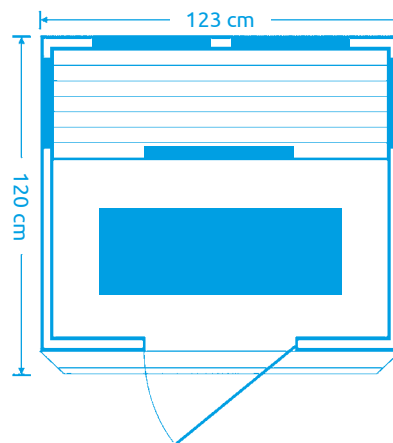

11105610

Marimex **TRENDY 2001 L**

Počet osôb: 2
Rozmery: 120 x 105 x 190 cm
Druh dreva: hemlock
Počet / druh žiaričov: 10 x karbónové
Celkový výkon žiaričov: 2 160 W

Vybavenie: rádio s MP3, bluetooth, malé bočné žiariče na nohy, ionizátor, tepelné čidlo, ventilácia

11105611

Infrasauny Marimex **TRENDY**

NOVINKA

Marimex **TRENDY 2001 L** s posuvnými dverami

Počet osôb: 2
Rozmery: 120 x 105 x 190 cm
Druh dreva: hemlock
Počet / druh žiaričov: 8 x karbónové
Celkový výkon žiaričov: 2 080 W

Marimex **TRENDY 3011 L**

Počet osôb: 2
Rozmery: 123 x 120 x 190 cm
Druh dreva: hemlock
Počet / druh žiaričov: 3 x redlight,
3 x karbónové
Celkový výkon žiaričov: 1 930 W

Vybavenie: rádio s MP3, bluetooth, ionizátor,
tepelné čidlo, ventilácia, vonkajšie
osvetlenie

11105615

Marimex **TRENDY 4011 M**

Počet osôb: 1
Rozmery: 100 x 100 x 196 cm
Druh dreva (vnútorné): hemlock
Druh dreva (vonkajšie): MDF
Počet / druh žiaričov: 7 x karbónové, 1 x redlight
Celkový výkon žiaričov: 1 725 W