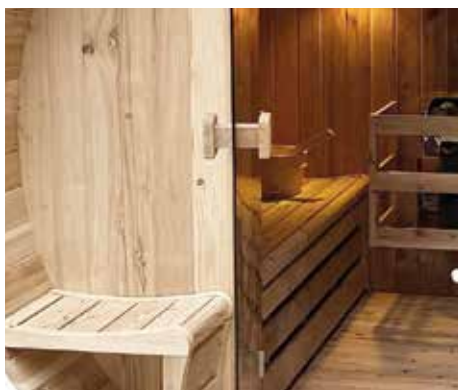

Fínske sauny Ulos sú určené pre umiestnenie v exteriéri. Sú väčšie, konštrukčne uspořobené k prevádzke vonku a svojim vzhľadom vkusne doplní každú záhradu. Dopriať si saunovanie ako vo Fínsku nikdy nebolo jednoduchšie.

NOVINKA

Marimex **ULOS 4000**

Počet osôb: 4
Rozmery: 170 x 185 ø cm
Druh dreva: borovica
Maximálna teplota: 70 - 90 °C
Doba nahriatia: 30 - 40 minút
Značka kachlí: Harvia

Výkon kachlí: 4 500 W

Saunové príslušenstvo: vedro, naberačka, teplomer, vlhkomer, presýpacie hodiny, 2x opierka chrbta

11100086

Marimex **ULOS 6000**

Počet osôb: 6
Rozmery: 229 x 185 ø cm
Druh dreva: borovica
Maximálna teplota: 70 - 90 °C
Doba nahriatia: 30 - 40 minút
Značka kachlí: Harvia

Výkon kachlí: 6 000 W

Saunové príslušenstvo: vedro, naberačka, teplomer, vlhkomer, presýpacie hodiny, lávové kamene, 2x opierka chrbta, 2x vonkajšie sedadlo

11100087

NOVINKA