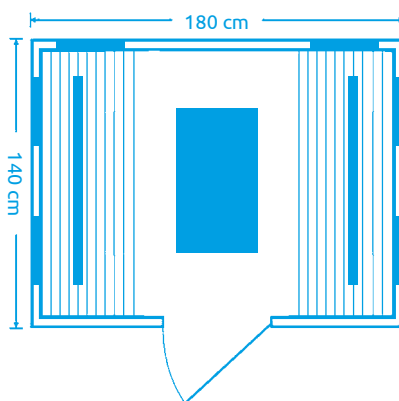

Marimex ELEGANT 4002 XXL

Počet osôb: 4
Rozmery: 180 x 140 x 190 cm
Druh dreva (vnútorne): hemlock
Druh dreva (vonkajšie): marupa / céder
Počet / druh žiaričov: 1 x karbónové,
8 x redlight / magnesium
Celkový výkon žiaričov: 2 900 W
Vybavenie: rádio s MP3, bluetooth, tepelné
čidlo, ventilácia, LED harmony,
zónové ovládanie žiaričov

11105636