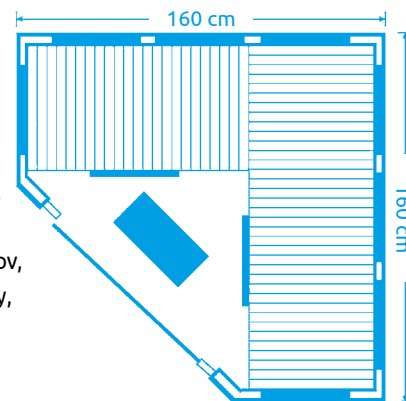

11105636

Infrasauny Marimex ELEGANT

Marimex ELEGANT 5011 L

Počet osôb: 2
Rozmery: 130 x 118 x 195 cm
Druh dreva (vnútorné): hemlock
Druh dreva (vonkajšie): abachi / céder
Počet / druh žiaričov: 4 x karbónové,
3 x redlight / magnesium
Celkový výkon žiaričov: 2 450 W

Marimex FAMILY 2001 XXL

Počet osôb: 4 a viac osôb
Rozmery: 160 x 160 x 190 cm
Druh dreva: hemlock
Počet / druh žiaričov: 11 x karbónové
Celkový výkon žiaričov: 2 850 W

Vybavenie: rádio s MP3, bluetooth, ionizátor, tepelné čidlo, ventilácia, nové opierky chrbta, nové krytie žiaričov, neobmedzený výhľad z infrasauny, LED harmony - stropné svetlo