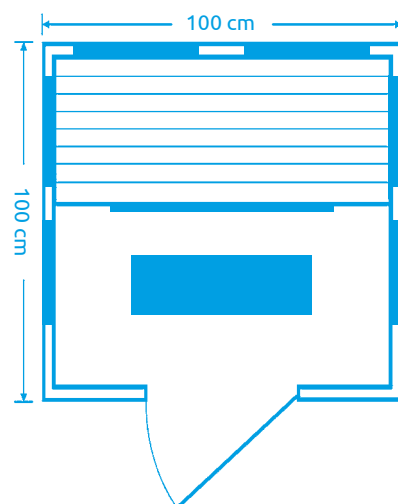

Marimex **TRENDY 4011 M**

Počet osôb: 1
Rozmery: 100 x 100 x 196 cm
Druh dreva (vnútorné): hemlock
Druh dreva (vonkajšie): MDF
Počet / druh žiaričov: 7 x karbónové, 1 x redlight
Celkový výkon žiaričov: 1 725 W

Vybavenie: LED farebná terapia s diaľkovým ovládaním, LED osvetlenie, bluetooth, MP3, reproduktory, pokrytie žiaričov v oblasti kolien

11105640