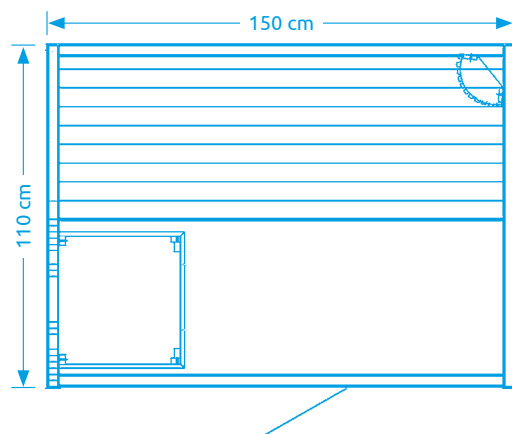

FÍNSKE SAUNY Marimex

Saunovanie je ideálnym prostriedkom pre uvoľnenie mysle a zregenerovanie tela. Tradičné **fínske sauny Marimex** prinesú blahodarné účinky wellness priamo do vášho domova. Vynikajú **dizajnovými prvkami, jednoduchosťou montáže, funkčnosťou a dostupnosťou**. Sauny sú určené do vnútorných priestorov s minimálnou teplotou 15 °C a možnosťou odvetrávania. Kúzlo relaxácie si tak môžete užívať kedy chcete, ako dlho chcete a hlavne v súkromí.

Fínske sauny pracujú na základe **termoterapie** - liečebné metódy, ktoré využíva priaznivé účinky mierneho prehriatia tkaniva. Saunovanie posilňuje imunitu, zvyšuje odolnosť organizmu, spomaľuje jeho starnutie a chráni pred civilizacími chorobami. Pomáha znižovať hladinu cukru u diabetikov, podporuje funkciu srdcového svalu. Zlepšuje prekrvenie a urýchljuje hojenie rán. Zároveň veľmi pozitívne pôsobí na psychiku človeka.

Marimex SISU L

Počet osôb:	2 - 3
Rozmery:	150 x 110 x 190 cm
Druh dreva:	hemlock
Maximálna teplota:	70 - 90 °C
Doba nahriatia:	30 - 40 minút
Značka kachlí:	Harvia - s integrovaným ovládaním
Výkon kachlí:	3 000 W
Saunové príslušenstvo:	vedro, naberačka, teplomer a vlhkomer, presýpacie hodiny, 2x opierka chrbta