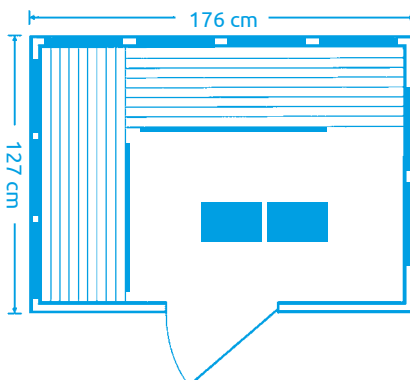

Marimex FAMILY 2001 XXL

Počet osôb: 4 a viac osôb
Rozmery: 160 x 160 x 190 cm
Druh dreva: hemlock
Počet / druh žiaričov: 11 x karbónové
Celkový výkon žiaričov: 2 850 W

Vybavenie: rádio s MP3, bluetooth, ionizátor, tepelné čidlo, ventilácia, nové opierky chrbta, nové krytie žiaričov, neobmedzený výhľad z infrasauny, LED harmony - stropné svetlo

11105620

Marimex FAMILY 5001 XXL

Počet osôb: 4 a viac osôb
Rozmery: 176 x 127 x 194 cm
Druh dreva: hemlock
Počet / druh žiaričov: 13 x karbónové
Celkový výkon žiaričov: 3 000 W

Vybavenie: LED farebná terapia s diaľkovým ovládaním, LED osvetlenie, bluetooth, MP3, reproduktory, 3S skrytý spoj pre predné a bočné panely, zadná stena spony