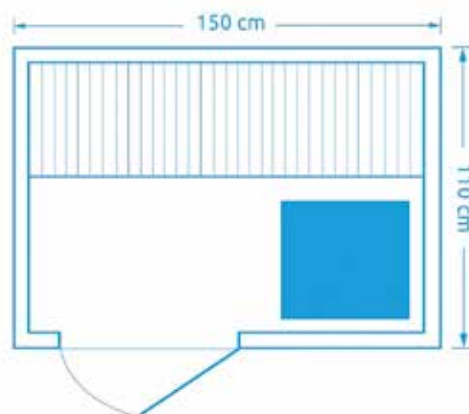

NOVINKA

Marimex **SISU XL**

Počet osôb:	3
Rozmery:	150 x 150 x 190 cm
Druh dreva (vnútorne):	hemlock
Maximálna teplota:	70 - 90 °C
Doba nahriatia:	30 - 40 minút
Značka kachlí:	Harvia - s integrovaným ovládaním
Výkon kachlí:	4 500 W

Saunové príslušenstvo: vedro, naberačka, teplomer, vlhkomer, presýpacie hodiny, lávové kamene, 2x opierka chrbta

11100083

Marimex **SISU XXL**

Počet osôb:	6
Rozmery:	200 x 175 x 190 cm
Druh dreva (vnútorne):	hemlock
Druh dreva (vonkajší):	marupa / céder
Maximálna teplota:	70 - 90 °C
Doba nahriatia:	30 - 40 minút
Značka kachlí:	Harvia - s integrovaným ovládaním
Výkon kachlí:	4 500 W

NOVINKA

Marimex KIPPIS L

Počet osôb: 2
Rozmery: 150 x 110 x 196 cm
Druh dreva: hemlock
Maximálna teplota: 70 - 90 °C
Doba nahriatia: 30 - 40 minút
Značka kachlí: Sawo -

Výkon kachlí: 3 600 W

Saunové príslušenstvo: vedro, naberačka, teplomer, vlhkomer, presýpacie hodiny, stropné osvetlenie a farebná LED terapia - hviezdne nebo + podsvietenie opierky chrbta, dotykový panel (pre ovládanie svetla, LED terapie, rádio a bluetooth)