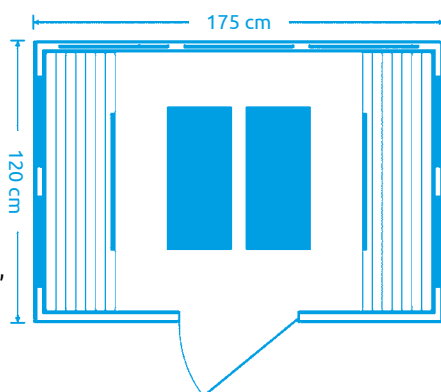

Marimex **POPULAR 7001 XXL**

Počet osôb: 4
Rozmery: 175 x 120 x 190 cm
Druh dreva: hemlock
Počet / druh žiaričov: 11 x karbónové
Celkový výkon žiaričov: 3 200 W

Vybavenie: rádio s MP3, bluetooth, ionizátor, tepelné čidlo, ventilácia, sedenie na dvoch laviciach oproti sebe, neobmedzený výhľad z infrasauny, LED harmony - stropné svetidlo

11105630