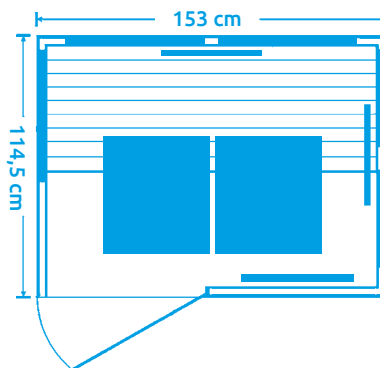

Marimex **ELEGANT 3001 XXL**

Počet osôb: 3
Rozmery: 153 x 114,5 x 194 cm
Druh dreva: hemlock
Počet / druh žiaričov: 10 x karbónové
Celkový výkon žiaričov: 2 750 W

Vybavenie: rádio s MP3, bluetooth, ionizátor, tepelné čidlo, ventilácia, LED harmony - hviezdne nebo, podsvietenie lavice

11105629