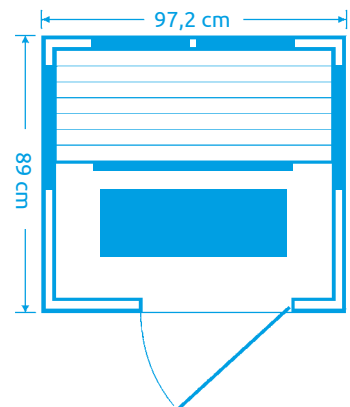

Marimex SMART 1000 M

Počet osôb: 1
Rozmery: 95 x 89 x 183 cm
Druh dreva: hemlock
Počet / druh žiaričov: 3 x keramické
Celkový výkon žiaričov: 1 116 W

Vybavenie: tepelné čidlo, ventilácia, stropné svetlo

11105625

Marimex SMART 1001 M

Počet osôb: 1
Rozmery: 97,2 x 89 x 183 cm
Druh dreva: hemlock
Počet / druh žiaričov: 6 x karbónové
Celkový výkon žiaričov: 1 440 W
Vybavenie: tepelné čidlo, ventilácia, dymové sklá, stropné svetlo

11105628

Marimex SMART 1001 L

Počet osôb: 2
Rozmery: 118 x 89,8 x 183 cm
Druh dreva: hemlock
Počet / druh žiaričov: 6 x karbónové
Celkový výkon žiaričov: 1 620 W

Vybavenie: rádio s MP3, bluetooth, ionizátor, tepelné čidlo, ventilácia, dymové sklá, LED harmony - stropné svetlo, podsvietenie lavice