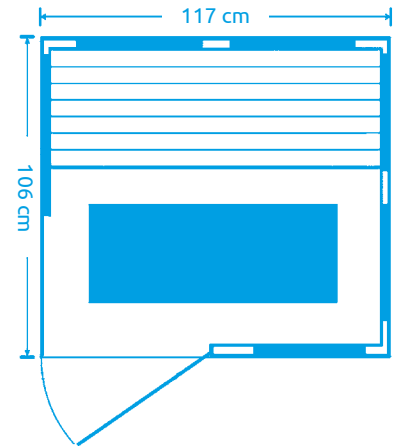

Infrasauny Marimex **ELEGANT**

Elegant je našou pomyselnou vlajkovou loďou. Každé infrasaunovanie je jedinečným zážitkom. Precízne spracovanie a maximálna výbava sú hlavnými prednosťami infrasauny. Jej komfort ocenia všetci, ktorí to s infrasaunovaním myslia vážne.

Marimex **ELEGANT 3001 L**

Počet osôb: 2
Rozmery: 117 x 106 x 194 cm
Druh dreva: hemlock
Počet / druh žiaričov: 7 x karbónové
Celkový výkon žiaričov: 2 140 W

Vybavenie: rádio s MP3, bluetooth, ionizátor, tepelné čidlo, ventilácia, LED harmony - hviezdne nebo, podsvietenie lavice

11105623

Marimex **ELEGANT 3001 XXL**

Počet osôb: 3
Rozmery: 153 x 114,5 x 194 cm
Druh dreva: hemlock
Počet / druh žiaričov: 10 x karbónové
Celkový výkon žiaričov: 2 750 W

Vybavenie: rádio s MP3, bluetooth, ionizátor, tepelné čidlo, ventilácia, LED harmony - hviezdne nebo, podsvietenie lavice

11105629