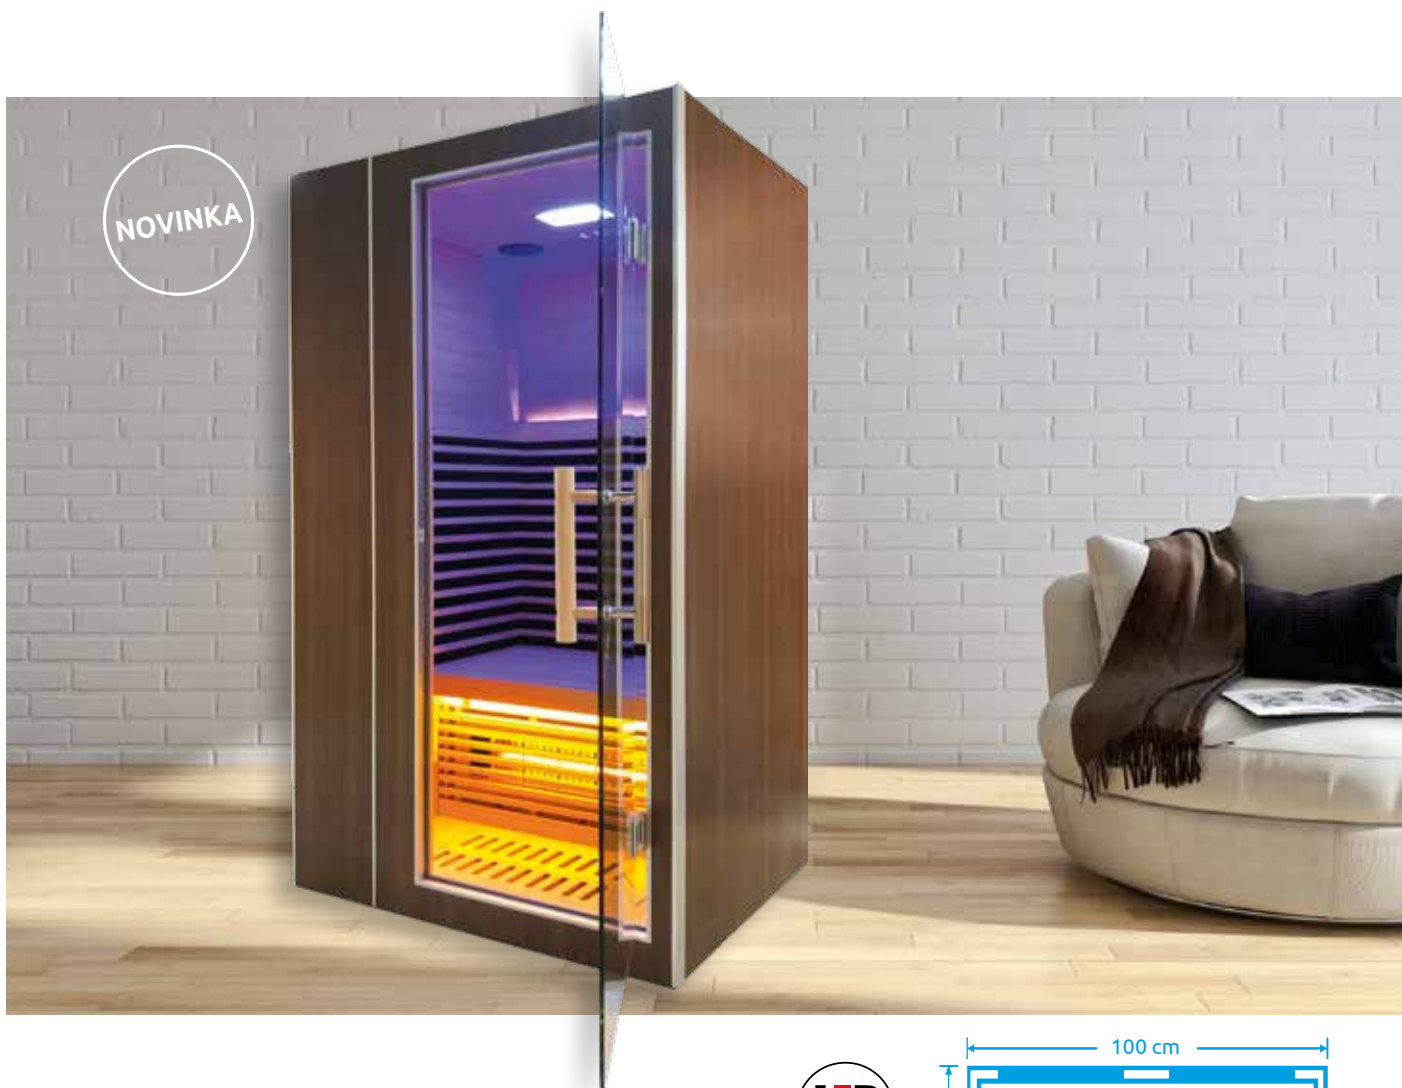

Marimex **TRENDY 4011 M**

Počet osôb: 1
Rozmery: 100 x 100 x 196 cm
Druh dreva (vnútorné): hemlock
Druh dreva (vonkajšie): MDF
Počet / druh žiaričov: 7 x karbónové, 1 x redlight
Celkový výkon žiaričov: 1 725 W

Vybavenie: LED farebná terapia s diaľkovým ovládaním, LED osvetlenie, bluetooth, MP3, reproduktory, pokrytie žiaričov v oblasti kolien

11105640