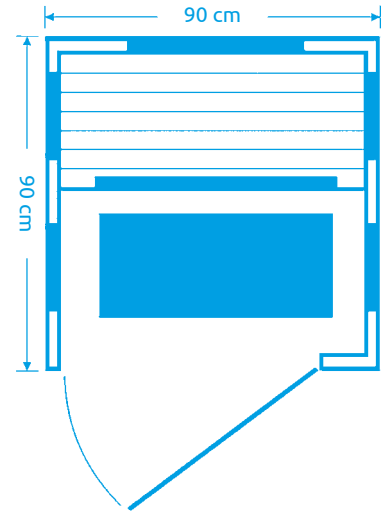

Infrasauny Marimex **TRENDY**

Infrasauna Marimex Trendy je pre každého, kto sleduje novinky v bytovej architektúre. Moderný vzhľad a jednoduchý dizajn perfektne doplní akýkoľvek interié. Svojim neopozieraným zovňajškom bude na seba Trendy vždy pútať pozornosť.

Marimex **TRENDY 2001 M**

Počet osôb: 1
Rozmery: 90 x 90 x 190 cm
Druh dreva: hemlock
Počet / druh žiaričov: 7 x karbónové
Celkový výkon žiaričov: 1 670 W

Vybavenie: rádio s MP3, bluetooth, malé bočné žiariče na nohy, ionizátor, tepelné čidlo, ventilácia

11105610

Marimex **TRENDY 2001 L**

Počet osôb: 2
Rozmery: 120 x 105 x 190 cm
Druh dreva: hemlock
Počet / druh žiaričov: 10 x karbónové
Celkový výkon žiaričov: 2 160 W

Vybavenie: rádio s MP3, bluetooth, malé bočné žiariče na nohy, ionizátor, tepelné čidlo, ventilácia

11105611