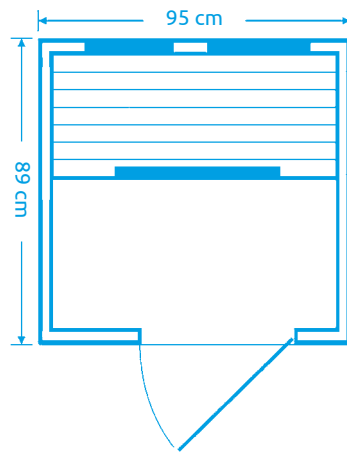

Marimex SMART 1000 M

Počet osôb: 1
Rozmery: 95 x 89 x 183 cm
Druh dreva: hemlock
Počet / druh žiaričov: 3 x keramické
Celkový výkon žiaričov: 1 116 W

Vybavenie: tepelné čidlo, ventilácia, stropné svetlo

11105625

Marimex SMART 1001 M

Počet osôb: 1
Rozmery: 97,2 x 89 x 183 cm
Druh dreva: hemlock
Počet / druh žiaričov: 6 x karbónové
Celkový výkon žiaričov: 1 440 W
Vybavenie: tepelné čidlo, ventilácia, dymové sklá, stropné svetlo