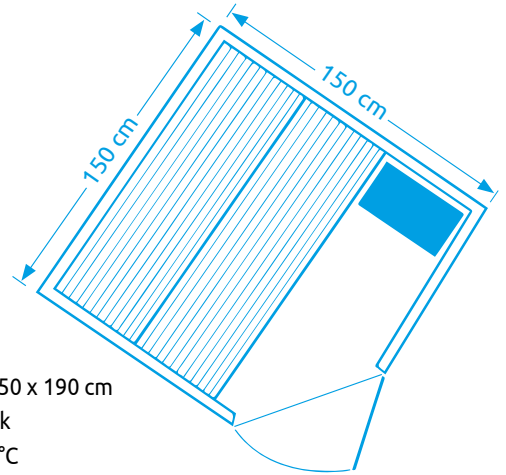

Marimex SISU L

Počet osôb:	2 - 3
Rozmery:	150 x 110 x 190 cm
Druh dreva:	hemlock
Maximálna teplota:	70 - 90 °C
Doba nahriatia:	30 - 40 minút
Značka kachlí:	Harvia - s integrovaným ovládaním
Výkon kachlí:	3 000 W
Saunové príslušenstvo:	vedro, naberačka, teplomer a vlhkomer, presýpacie hodiny, 2x opierka chrbta

NOVINKA

Marimex **SISU XL**

Počet osôb:	3
Rozmery:	150 x 150 x 190 cm
Druh dreva (vnútorne):	hemlock
Maximálna teplota:	70 - 90 °C
Doba nahriatia:	30 - 40 minút
Značka kachlí:	Harvia - s integrovaným ovládaním
Výkon kachlí:	4 500 W

Saunové príslušenstvo: vedro, naberačka, teplomer, vlhkomer, presýpacie hodiny, lávové kamene, 2x opierka chrbta

11100083

Marimex **SISU XXL**

Počet osôb:	6
Rozmery:	200 x 175 x 190 cm
Druh dreva (vnútorne):	hemlock
Druh dreva (vonkajší):	marupa / céder
Maximálna teplota:	70 - 90 °C
Doba nahriatia:	30 - 40 minút
Značka kachlí:	Harvia - s integrovaným ovládaním
Výkon kachlí:	4 500 W