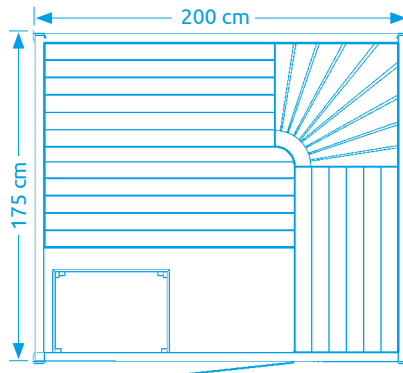

Marimex **SISU XXL**

Počet osôb:	6
Rozmery:	200 x 175 x 190 cm
Druh dreva (vnútorne):	hemlock
Druh dreva (vonkajší):	marupa / céder
Maximálna teplota:	70 - 90 °C
Doba nahriatia:	30 - 40 minút
Značka kachlí:	Harvia - s integrovaným ovládaním
Výkon kachlí:	4 500 W

Saunové príslušenstvo: vedro, naberačka, teplomer a vlhkomer, presýpacie hodiny, farebné osvetlenie s diaľkovým ovládaním, integrované opierky chrbta

11100082