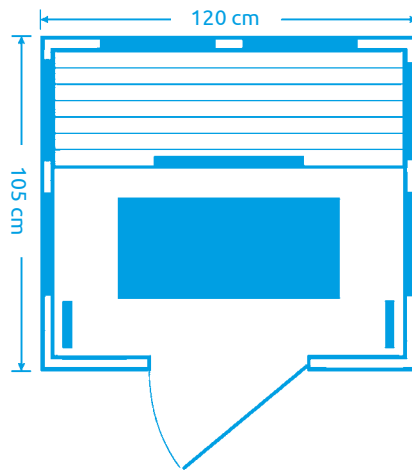

Počet osôb: 4
Rozmery: 175 x 120 x 190 cm
Druh dreva: hemlock
Počet / druh žiaričov: 11 x karbónové
Celkový výkon žiaričov: 3 200 W

Vybavenie: rádio s MP3, bluetooth, ionizátor, tepelné čidlo, ventilácia, sedenie na dvoch laviciach oproti sebe, neobmedzený výhľad z infrasauny, LED harmony - stropné svetidlo

Marimex **TRENDY 2001 M**

Počet osôb: 1
Rozmery: 90 x 90 x 190 cm
Druh dreva: hemlock
Počet / druh žiaričov: 7 x karbónové
Celkový výkon žiaričov: 1 670 W

Vybavenie: rádio s MP3, bluetooth, malé bočné žiariče na nohy, ionizátor, tepelné čidlo, ventilácia

11105610

Marimex **TRENDY 2001 L**

Počet osôb: 2
Rozmery: 120 x 105 x 190 cm
Druh dreva: hemlock
Počet / druh žiaričov: 10 x karbónové
Celkový výkon žiaričov: 2 160 W

Vybavenie: rádio s MP3, bluetooth, malé bočné žiariče na nohy, ionizátor, tepelné čidlo, ventilácia

11105611

Infrasauny Marimex **TRENDY**

NOVINKA

Marimex **TRENDY 2001 L** s posuvnými dverami

Počet osôb: 2
Rozmery: 120 x 105 x 190 cm
Druh dreva: hemlock
Počet / druh žiaričov: 8 x karbónové
Celkový výkon žiaričov: 2 080 W