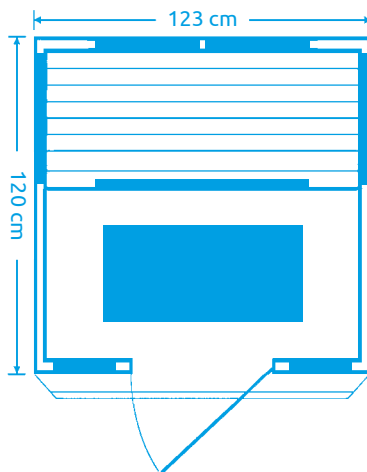

Marimex **POPULAR 3001 L**

Počet osôb: 2
Rozmery: 123 x 120 x 190 cm
Druh dreva: hemlock
Počet / druh žiaričov: 8 x karbónové
Celkový výkon žiaričov: 1 920 W
Vybavenie: rádio s MP3, bluetooth ionizátor,
tepelné čidlo, ventilácia, dymové sklo,
vonkajšie osvetlenie infrasauny s dvomi
LED žiarovkami

11105637