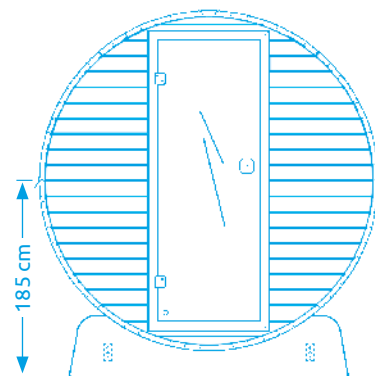

Fínske sauny Ulos sú určené pre umiestnenie v exteriéri. Sú väčšie, konštrukčne uspořobené k prevádzke vonku a svojim vzhľadom vkusne doplní každú záhradu. Dopriať si saunovanie ako vo Fínsku nikdy nebolo jednoduchšie.

NOVINKA

Marimex **ULOS 4000**

Počet osôb: 4
Rozmery: 170 x 185 ø cm
Druh dreva: borovica
Maximálna teplota: 70 - 90 °C
Doba nahriatia: 30 - 40 minút
Značka kachlí: Harvia

Výkon kachlí: 4 500 W

Saunové príslušenstvo: vedro, naberačka, teplomer, vlhkomer, presýpacie hodiny, 2x opierka chrbta

11100086

Marimex **ULOS 6000**

Počet osôb: 6
Rozmery: 229 x 185 ø cm
Druh dreva: borovica
Maximálna teplota: 70 - 90 °C
Doba nahriatia: 30 - 40 minút
Značka kachlí: Harvia

Výkon kachlí: 6 000 W

Saunové príslušenstvo: vedro, naberačka, teplomer, vlhkomer, presýpacie hodiny, lávové kamene, 2x opierka chrbta, 2x vonkajšie sedadlo

11100087

NOVINKA